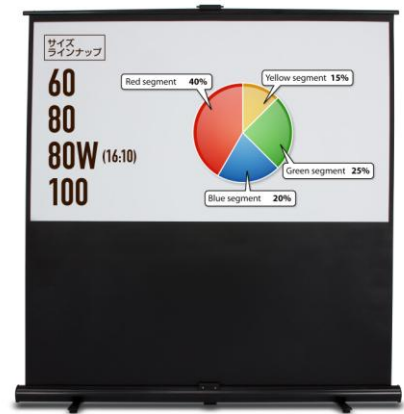

【製品特徴】

- 業界最高*のハイコストパフォーマンス。
パンタグラフ式モバイルスクリーンとしては業界で最もリーズナブルな価格*を実現。
- 新開発の一体型コンパクト収納のケース。
スクリーン本体と収納ケースが一体型になっていることで可搬性が良くなり、使用するロケーションへ手軽に持ち運びすることができます。また、収納時も場所を取りません。
- 2ステップの簡単セッティング。
 - ①、補助脚を広げ、ロックを解除してハンドルを引き上げる。
 - ②、手を離したところで自立するフリーストップ機構。
 ※手の届かない高さに対応したアップダウンバー付属（80インチ以上）。
- ホームシアターでも好評の高画質ホワイトマッドスクリーン採用。
- ワイド画面对応スクリーンもライアンアップ。
PCの主流であるワイド画面（WXGA）対応のスクリーンサイズをラインアップしており、ハイビジョンサイズの映像にも対応しています。
- 新開発のZ型パンタグラフ機構の採用。
簡単セッティングを可能にした新開発Z型パンタグラフ機構を採用。軽い操作での高さを自在に調整したセッティングが可能です。

*2012年2月発表時、日本国内パンタグラフ式モバイルスクリーンとして。弊社調べ。

【製品ラインアップ】

| 型番 | 希望小売価格 (税込) | フォーマット | スクリーンサイズ | 発売日 | JANコード |
|---------|----------------|-------------------|-----------|------|---------------|
| MSC-60 | 40,000円 | 60型 (4:3) | 1220x910 | 3月中旬 | 4571265691709 |
| MSC-80 | 50,000円 | 80型 (4:3) | 1630x1220 | 3月中旬 | 4571265691716 |
| MSC-80W | 55,000円 | 80型ワイド (16:10) | 1723x1077 | 3月中旬 | 4571265691723 |
| MSC-100 | 70,000円 | 100型 (4:3) | 2303x1520 | 3月中旬 | 4571265691730 |

【主な仕様】

MSC-60

- フォーマット：60型 4：3
- スクリーンサイズ：W1220 × H910 (mm)
- 外形寸法（最大時）：W1350 × H1747(mm)
- 下マスクサイズ（スクリーンまでの高さ）：660mm
- 収納サイズ：W1410 × H121 × D150(mm)
- 本体重量：6.7kg

MSC-80

- フォーマット：80型 4：3
- スクリーンサイズ：W1630 × H1220 (mm)
- 外形寸法（最大時）：W1760 × H2117(mm)
- 下マスクサイズ（スクリーンまでの高さ）：720mm
- 収納サイズ：W1760 × H121 × D150(mm)
- 本体重量：8.5kg

※アップダウンバー付属。

MSC-80W

- フォーマット：80型 16：10
- スクリーンサイズ：W1723 × H1077 (mm)
- 外形寸法（最大時）：W1853 × H2022(mm)
- 下マスクサイズ（スクリーンまでの高さ）：850mm
- 収納サイズ：W1853 × H121 × D150(mm)
- 本体重量：8.2kg

※アップダウンバー付属。

MSC-100

- フォーマット：100型 4：3
- スクリーンサイズ：W2030 × H1520 (mm)
- 外形寸法（最大時）：W2160 × H2347(mm)
- 下マスクサイズ（スクリーンまでの高さ）：650mm
- 収納サイズ：W2160 × H121 × D150(mm)
- 本体重量：9.0kg