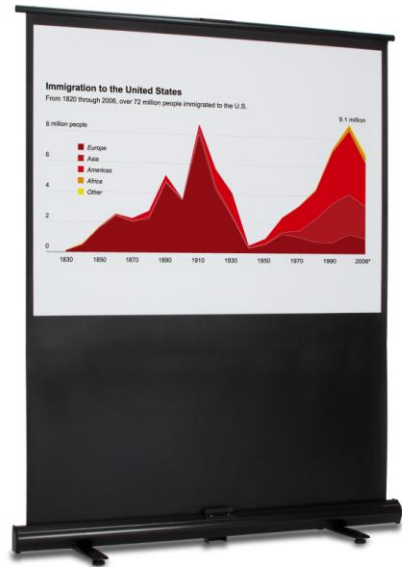

MSC-80W

- フォーマット：80型 16：10
- スクリーンサイズ：W1723 × H1077 (mm)
- 外形寸法（最大時）：W1853 × H2022(mm)
- 下マスクサイズ（スクリーンまでの高さ）：850mm
- 収納サイズ：W1853 × H121 × D150(mm)
- 本体重量：8.2kg

※アップダウンバー付属。

MSC-100

- フォーマット：100型 4：3
- スクリーンサイズ：W2030 × H1520 (mm)
- 外形寸法（最大時）：W2160 × H2347(mm)
- 下マスクサイズ（スクリーンまでの高さ）：650mm
- 収納サイズ：W2160 × H121 × D150(mm)
- 本体重量：9.0kg

※アップダウンバー付属。