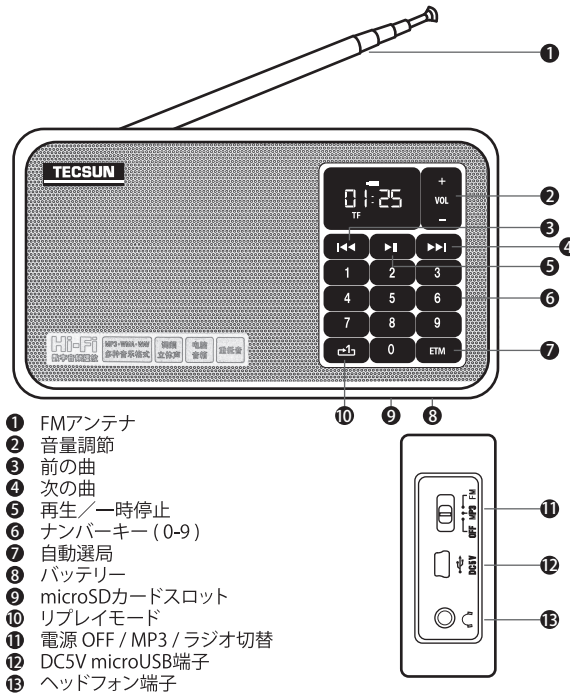

# TECSUN X3

FM Radio / Digital Audio Speaker

### 1. 各部の名称と機能

- ① FMアンテナ
- ② 音量調節
- ③ 前の曲
- ④ 次の曲
- ⑤ 再生/一時停止
- ⑥ ナンバーキー (0-9)
- ⑦ 自動選局
- ⑧ バッテリー
- ⑨ microSDカードスロット
- ⑩ リプレイモード
- ⑪ 電源 OFF / MP3 / ラジオ切替
- ⑫ DC5V microUSB端子
- ⑬ ヘッドフォン端子

### 2. MP3 ミュージック

- 1 MP3またはWMA,WAVフォーマットの音楽や音声の入ったmicroSDカード(別売)を正しい向きでカチッと音がするまでスロットに挿入します。
- 2 電源スイッチをMP3の位置に切り替えて再生します。
- 3 コントロールボタンの機能

⏮	1回押すと前曲に戻ります。長押しすると早戻りします。
⏪	再生と一時停止の切替ができます。
⏩	1回押すと次曲に進みます。長押しすると早送りします。
🔊	長押しで“ONE”“ALL”の切替ができます。 “ONE”1曲をリピート演奏します。 “ALL”全曲をリピート演奏します。
ETM	FMラジオモード時に有効なボタンです。
+VOL	音量調節。“+”でボリュームが大きく、“-”でボリュームが小さくなります。
Number button	ナンバーキーで聴きたい曲の番号を押し、“▶  ”ボタンを押すと選択した番号の曲を演奏します。